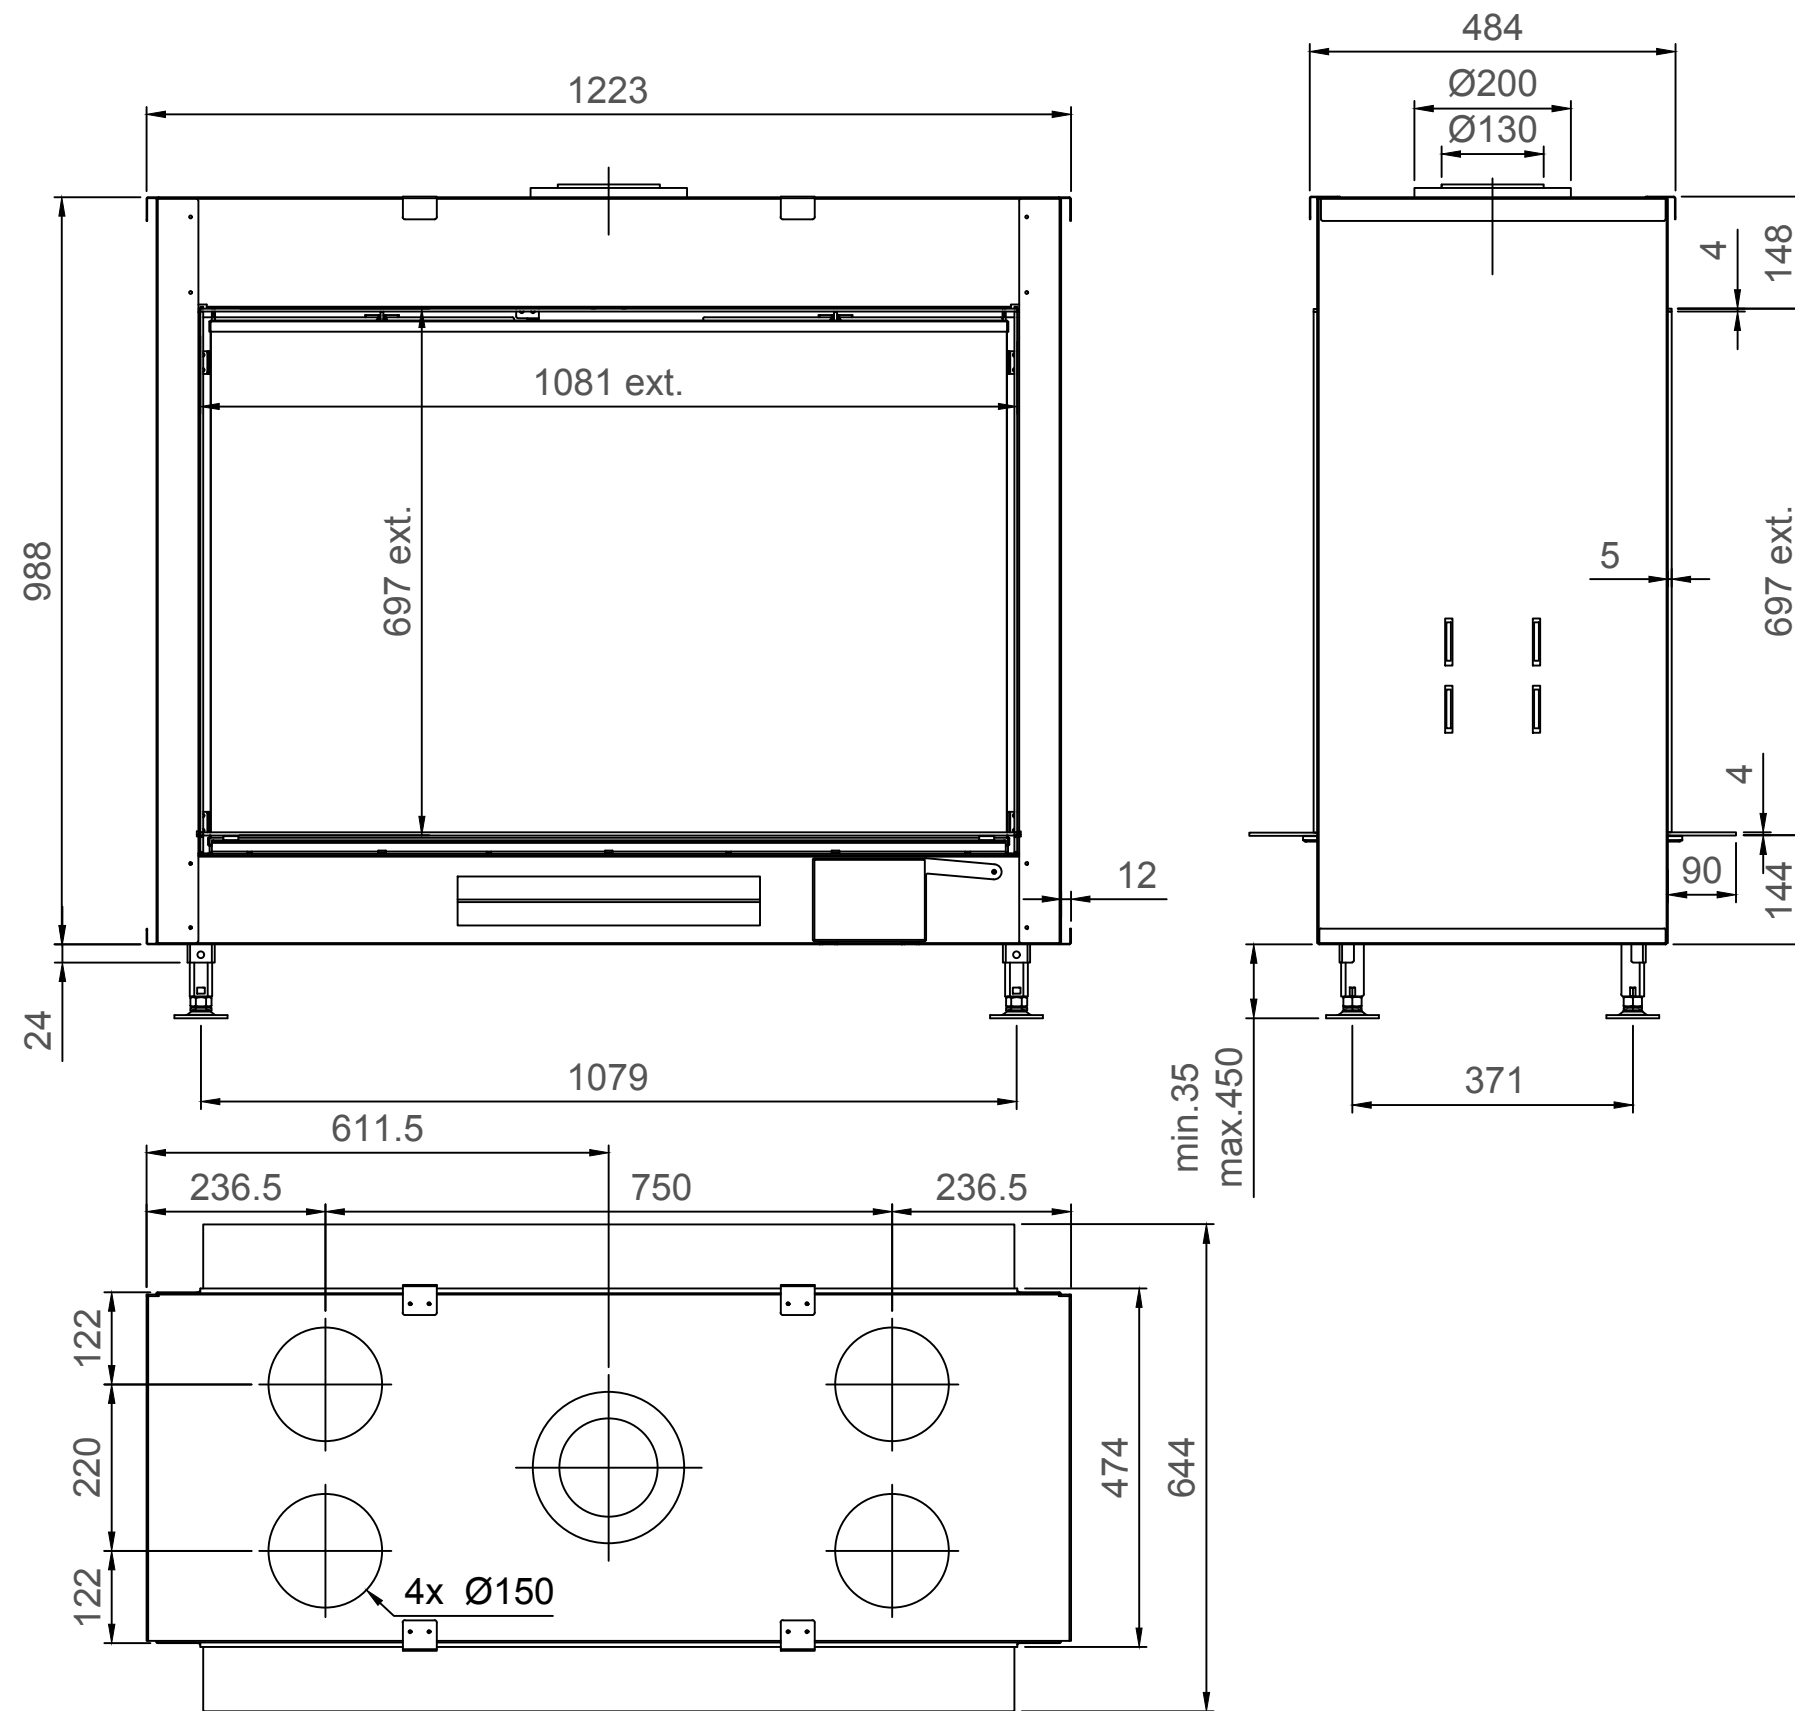

True Vision 1150DV - Type 1 - Coverframe

True Vision 1150DV - Type 2 - 30mm

True Vision 1150DV - Type 2 - 60mm

True Vision 1150DV - Type 2 - 90mm

True Vision 1150DV - Type 3 - 30mm

True Vision 1150DV - Type 3 - 60mm

True Vision 1150DV - Type 3 - 90mm

True Vision 1150DV - Type 4 - 30mm

True Vision 1150DV - Diamond - TV - Type 4 - 60mm

True Vision 1150DV - Type 4 - 90mm