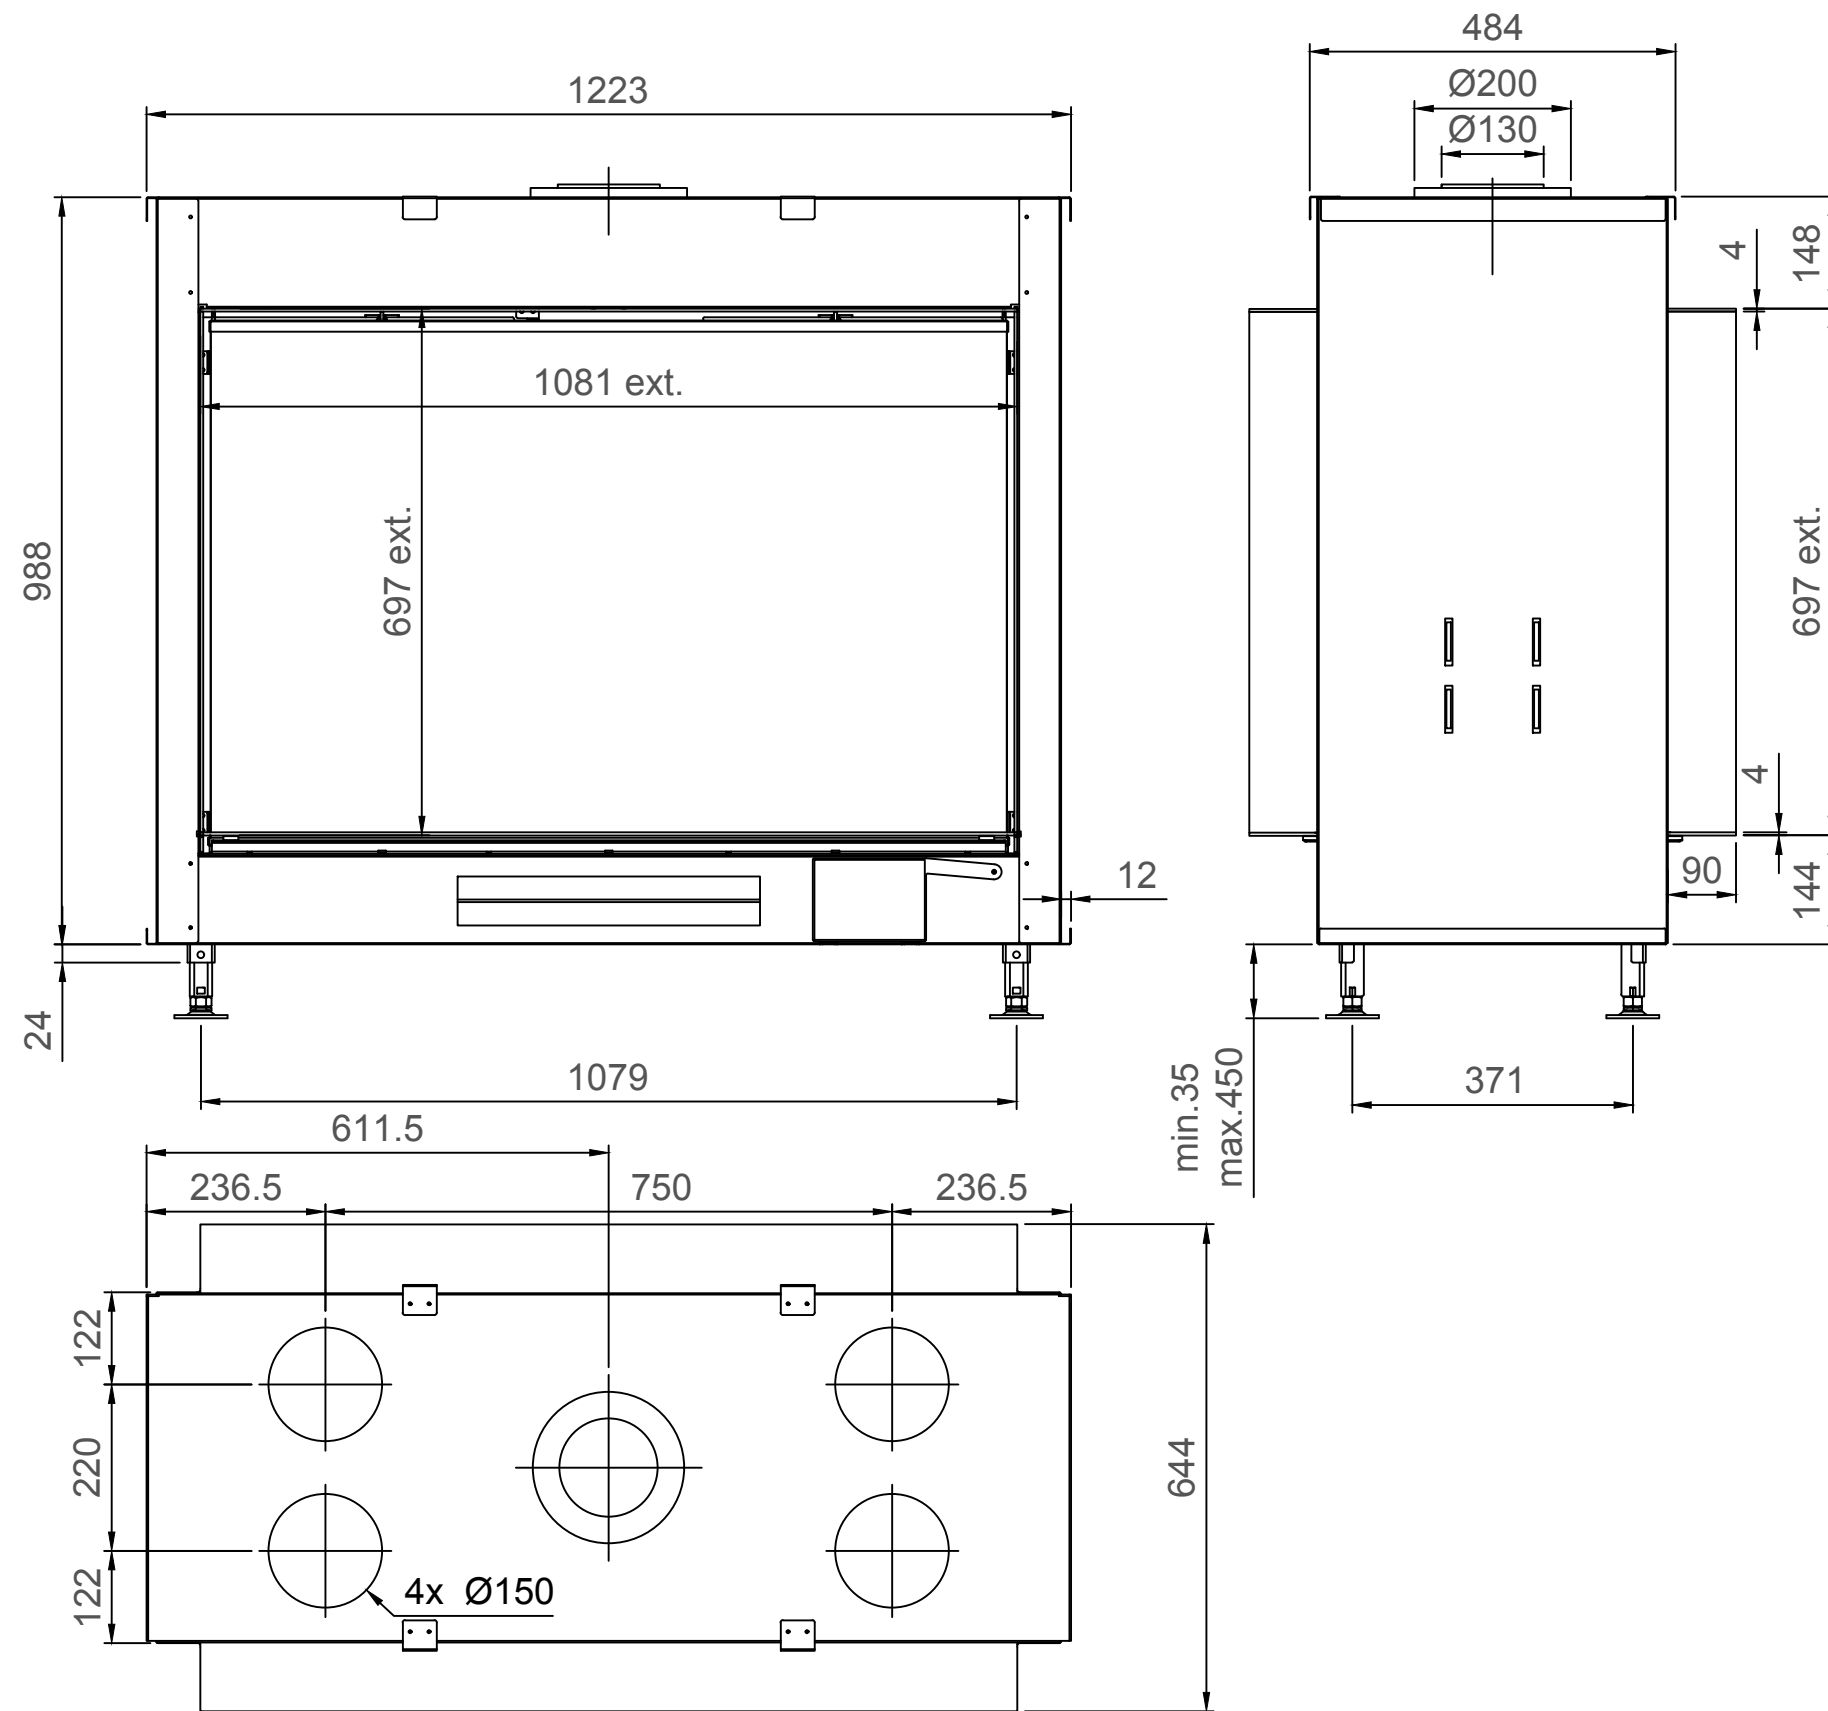

True Vision 1150DV - Type 3 - 90mm

True Vision 1150DV - Type 4 - 30mm

True Vision 1150DV - Diamond - TV - Type 4 - 60mm

True Vision 1150DV - Type 4 - 90mm