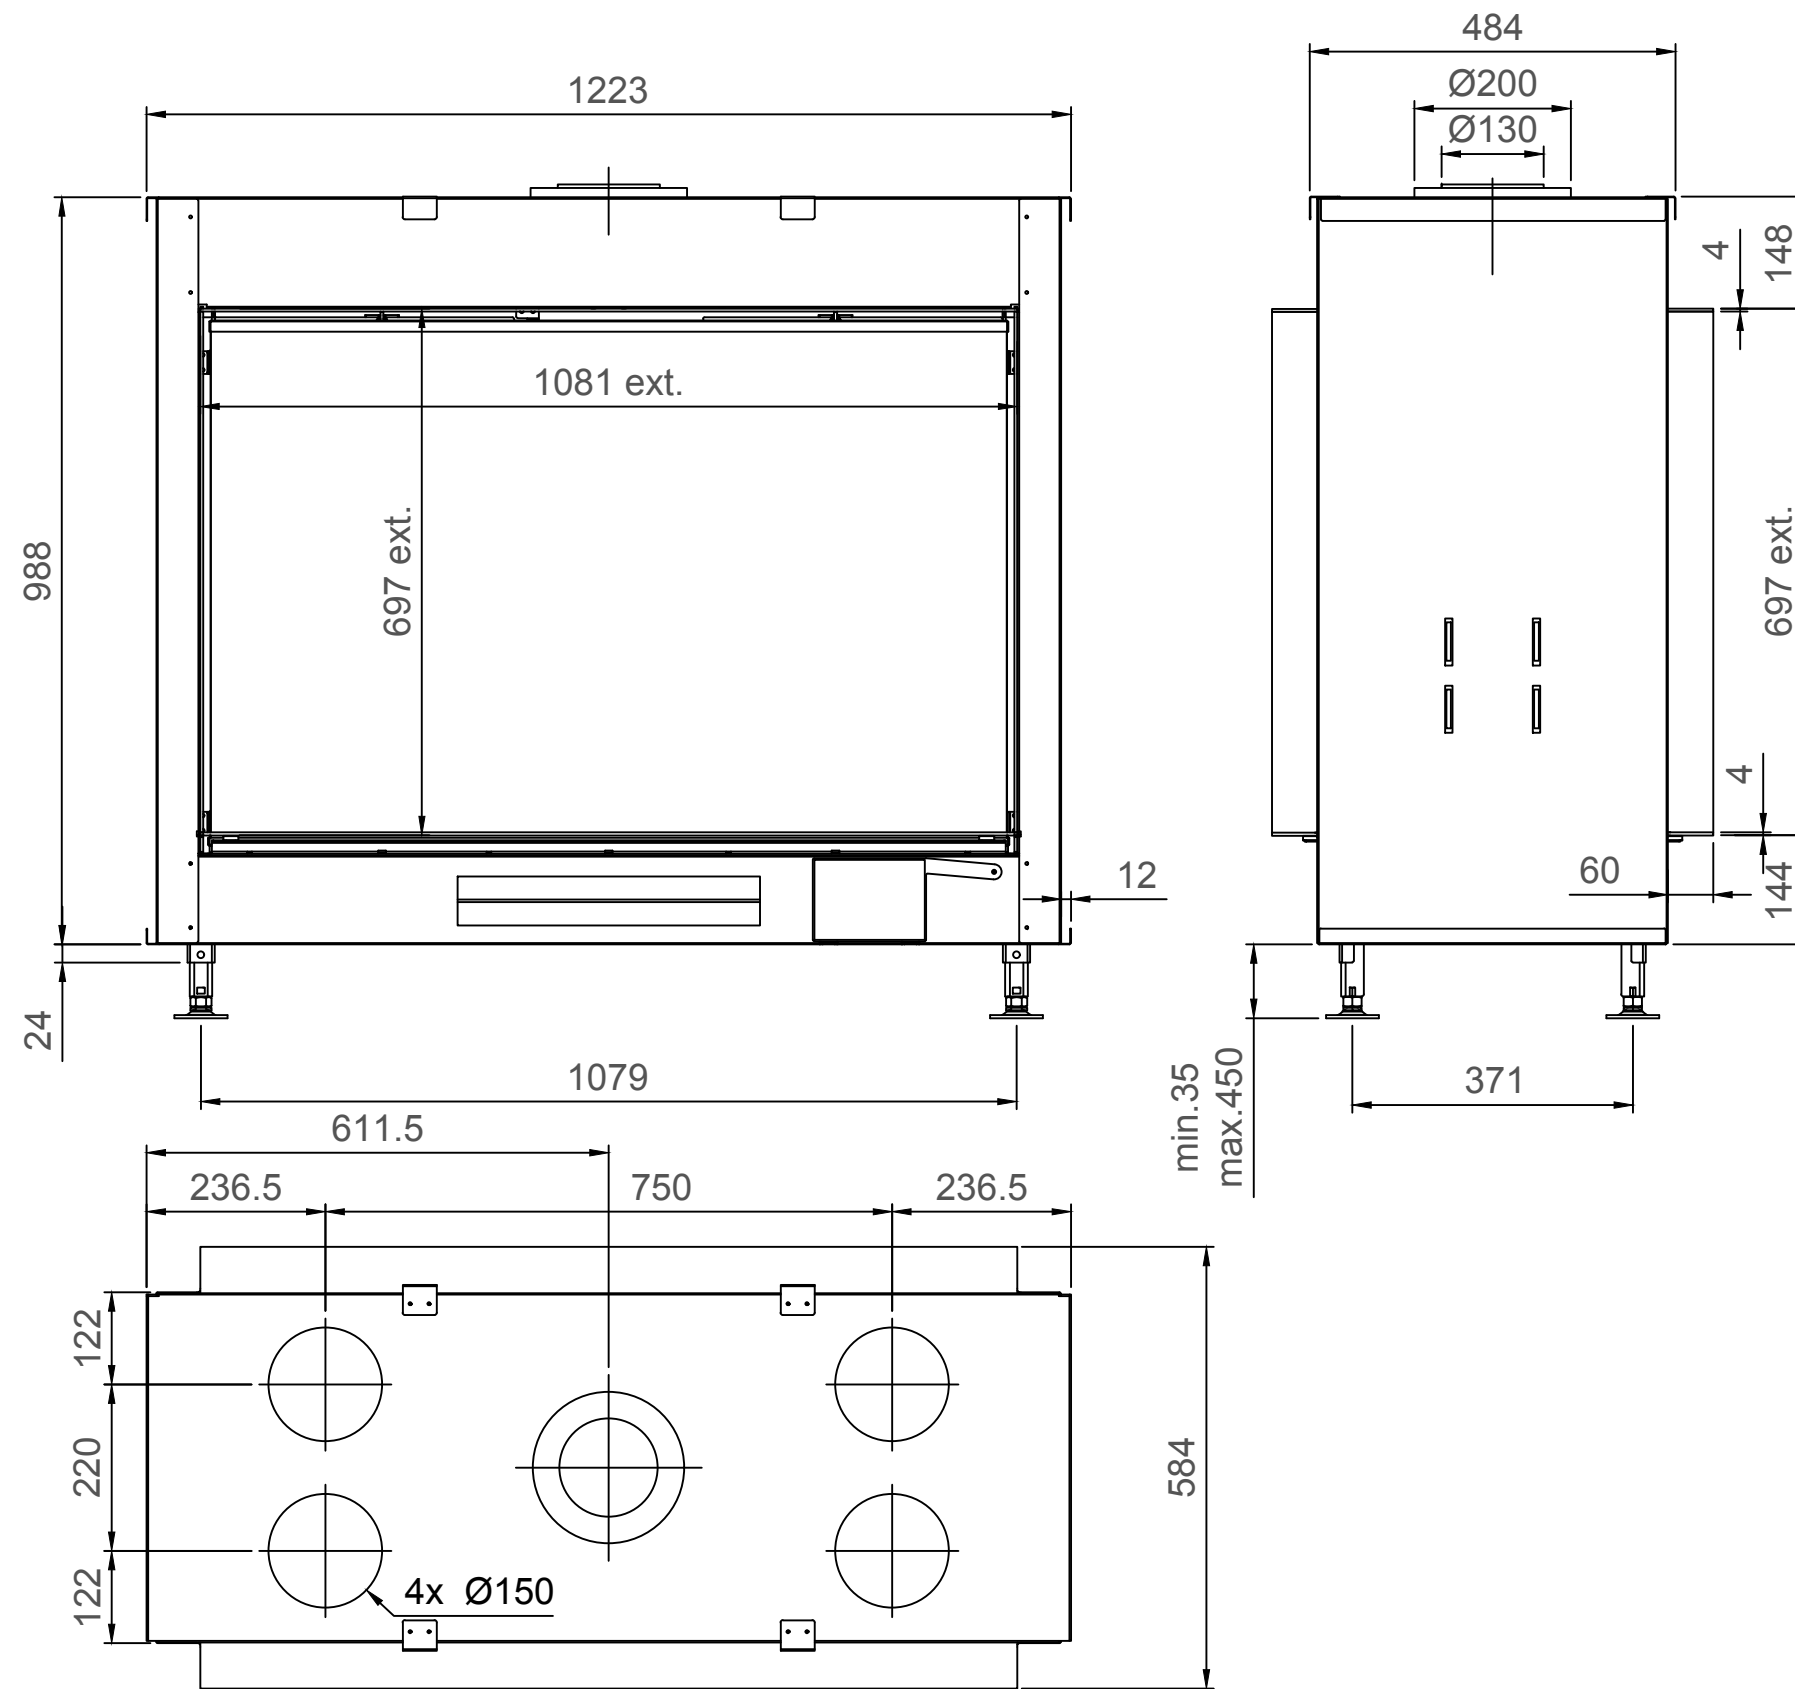

True Vision 1150DV - Type 1 - Coverframe

True Vision 1150DV - Type 2 - 30mm

True Vision 1150DV - Type 2 - 60mm

True Vision 1150DV - Type 2 - 90mm

True Vision 1150DV - Type 3 - 30mm

True Vision 1150DV - Type 3 - 60mm

True Vision 1150DV - Type 3 - 90mm

True Vision 1150DV - Type 4 - 30mm

True Vision 1150DV - Diamond - TV - Type 4 - 60mm

True Vision 1150DV - Type 4 - 90mm