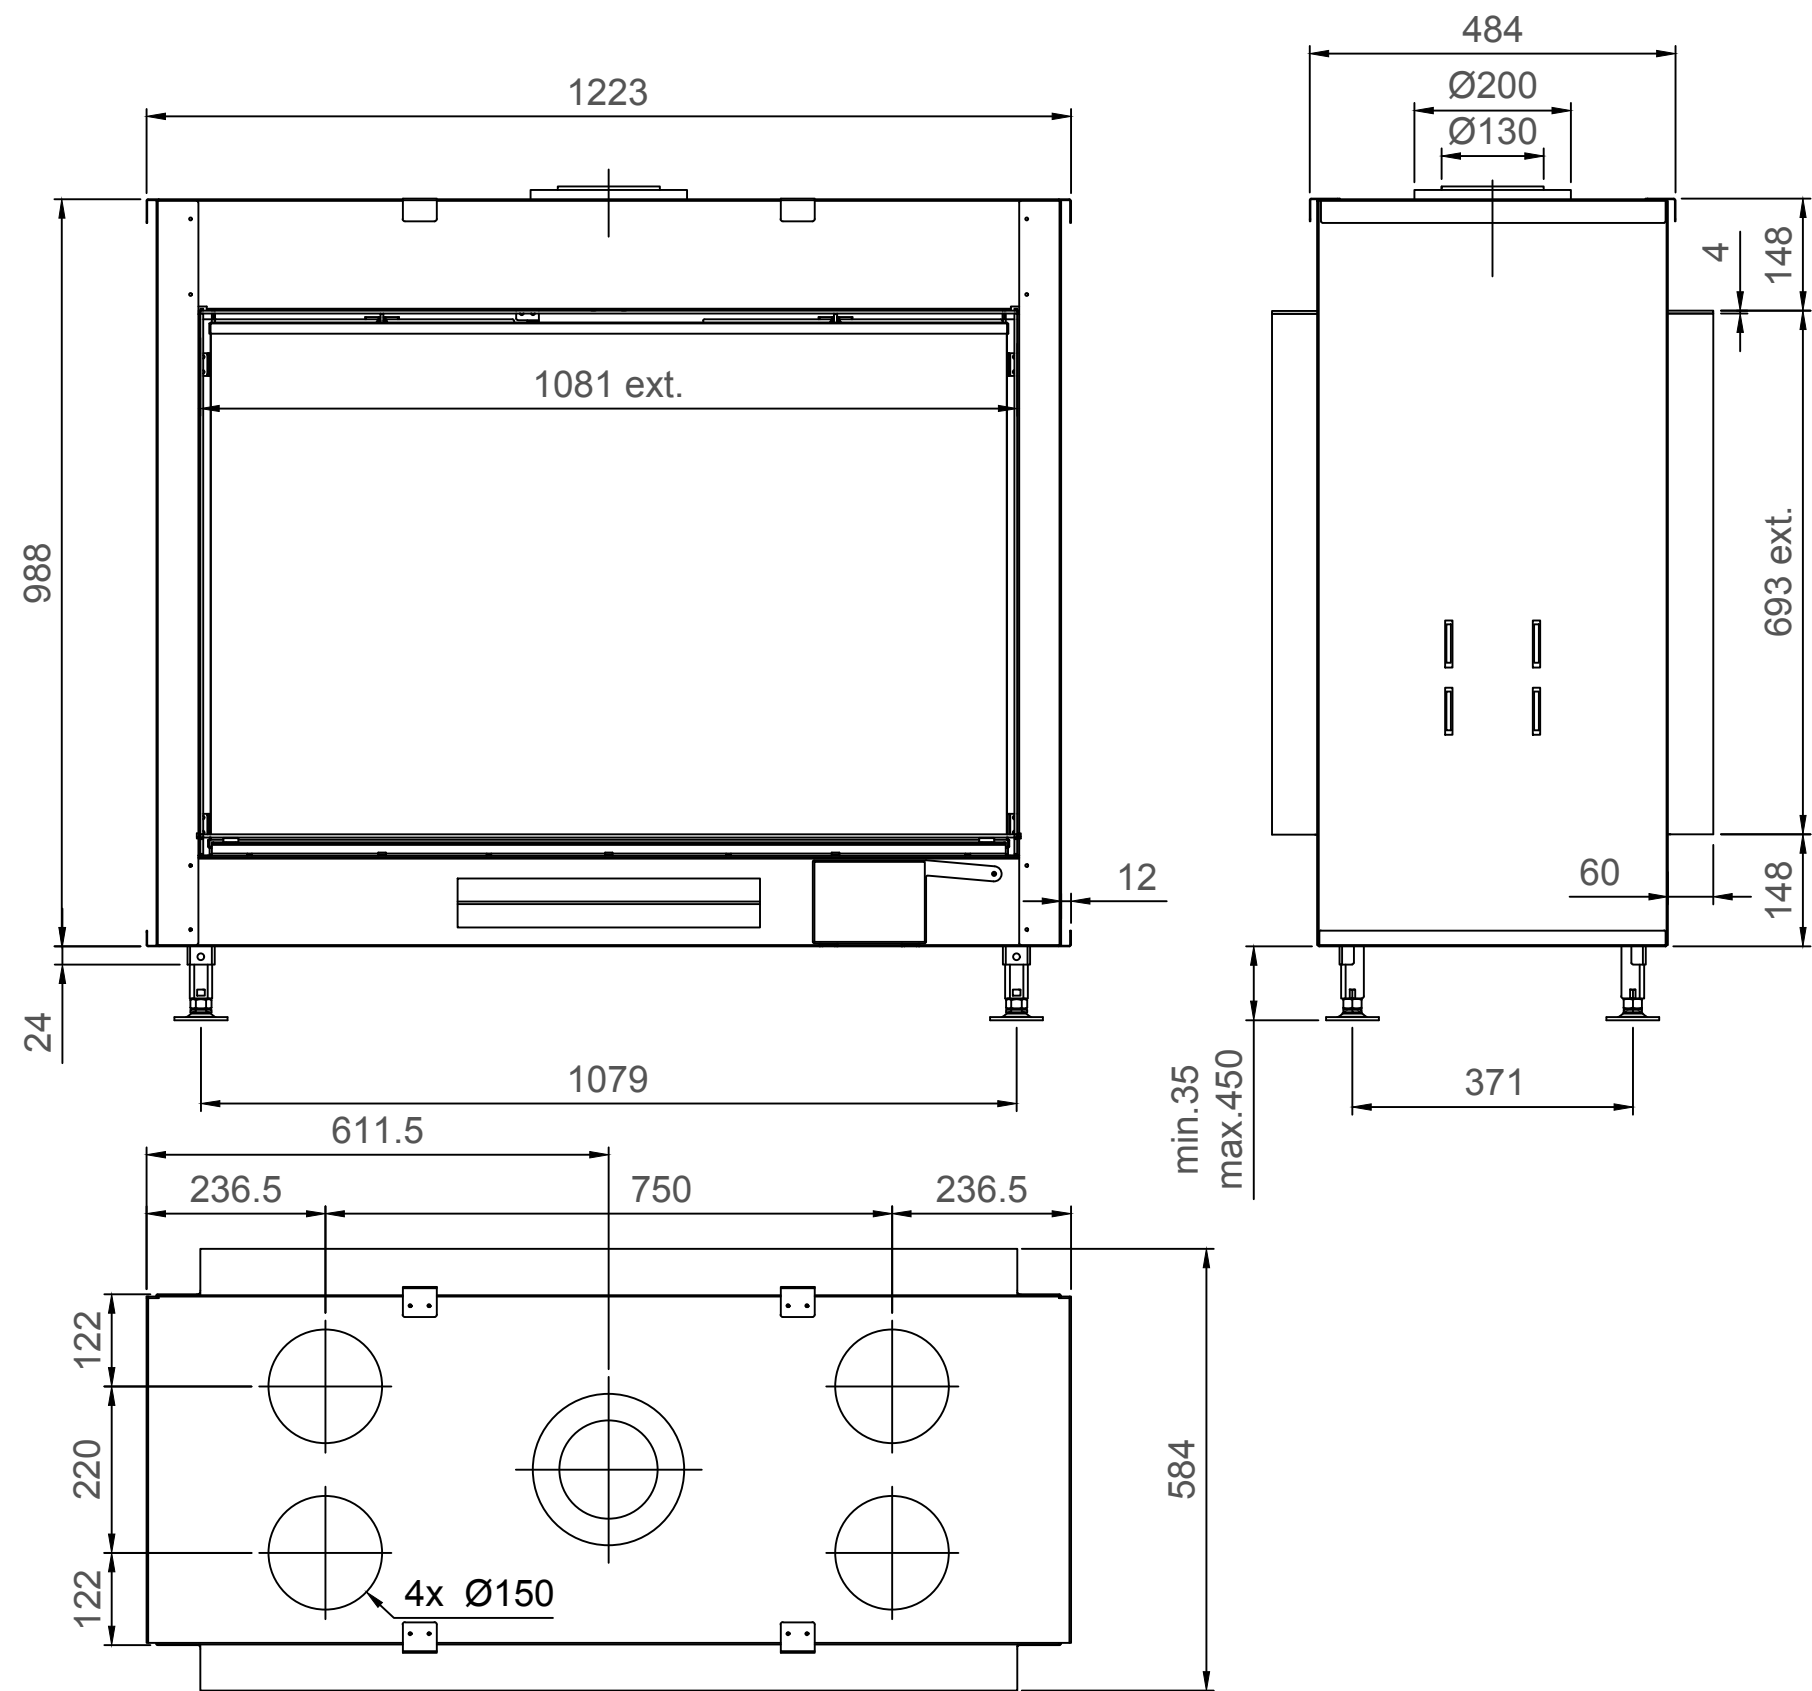

True Vision 1150DV - Type 1 - Coverframe

True Vision 1150DV - Type 2 - 30mm

True Vision 1150DV - Type 2 - 60mm

True Vision 1150DV - Type 2 - 90mm

True Vision 1150DV - Type 3 - 30mm

True Vision 1150DV - Type 3 - 60mm

True Vision 1150DV - Type 3 - 90mm

True Vision 1150DV - Type 4 - 30mm

True Vision 1150DV - Diamond - TV - Type 4 - 60mm

True Vision 1150DV - Type 4 - 90mm