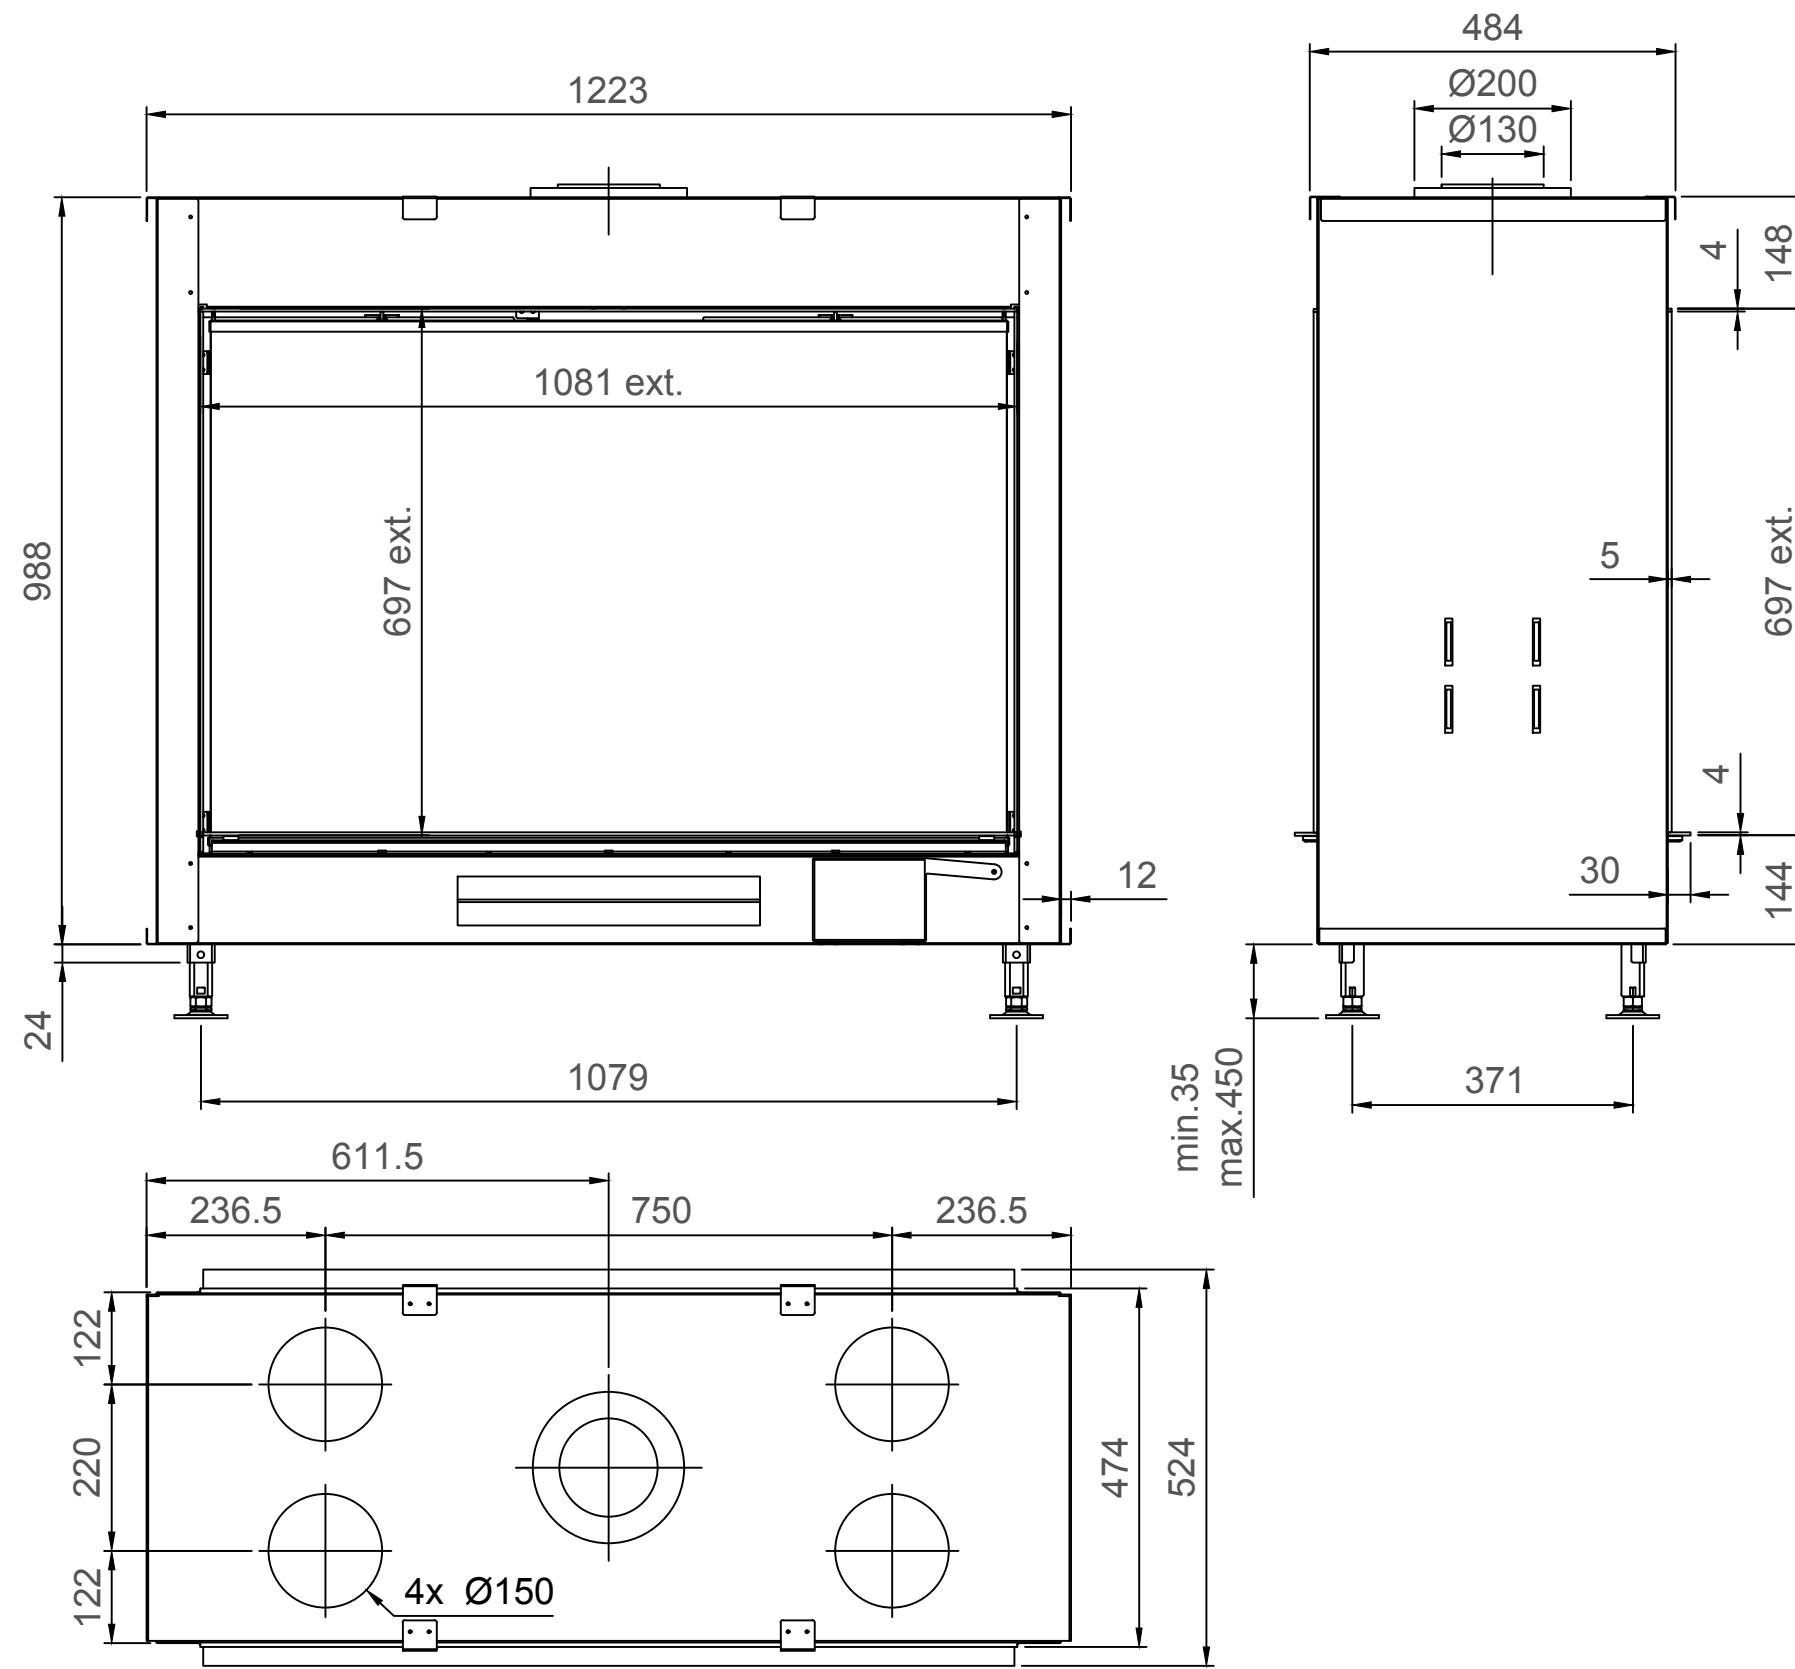

True Vision 1150DV - Type 1 - Coverframe

True Vision 1150DV - Type 2 - 30mm

True Vision 1150DV - Type 2 - 60mm

True Vision 1150DV - Type 2 - 90mm

True Vision 1150DV - Type 3 - 30mm

True Vision 1150DV - Type 3 - 60mm

True Vision 1150DV - Type 3 - 90mm

True Vision 1150DV - Type 4 - 30mm

True Vision 1150DV - Diamond - TV - Type 4 - 60mm

True Vision 1150DV - Type 4 - 90mm