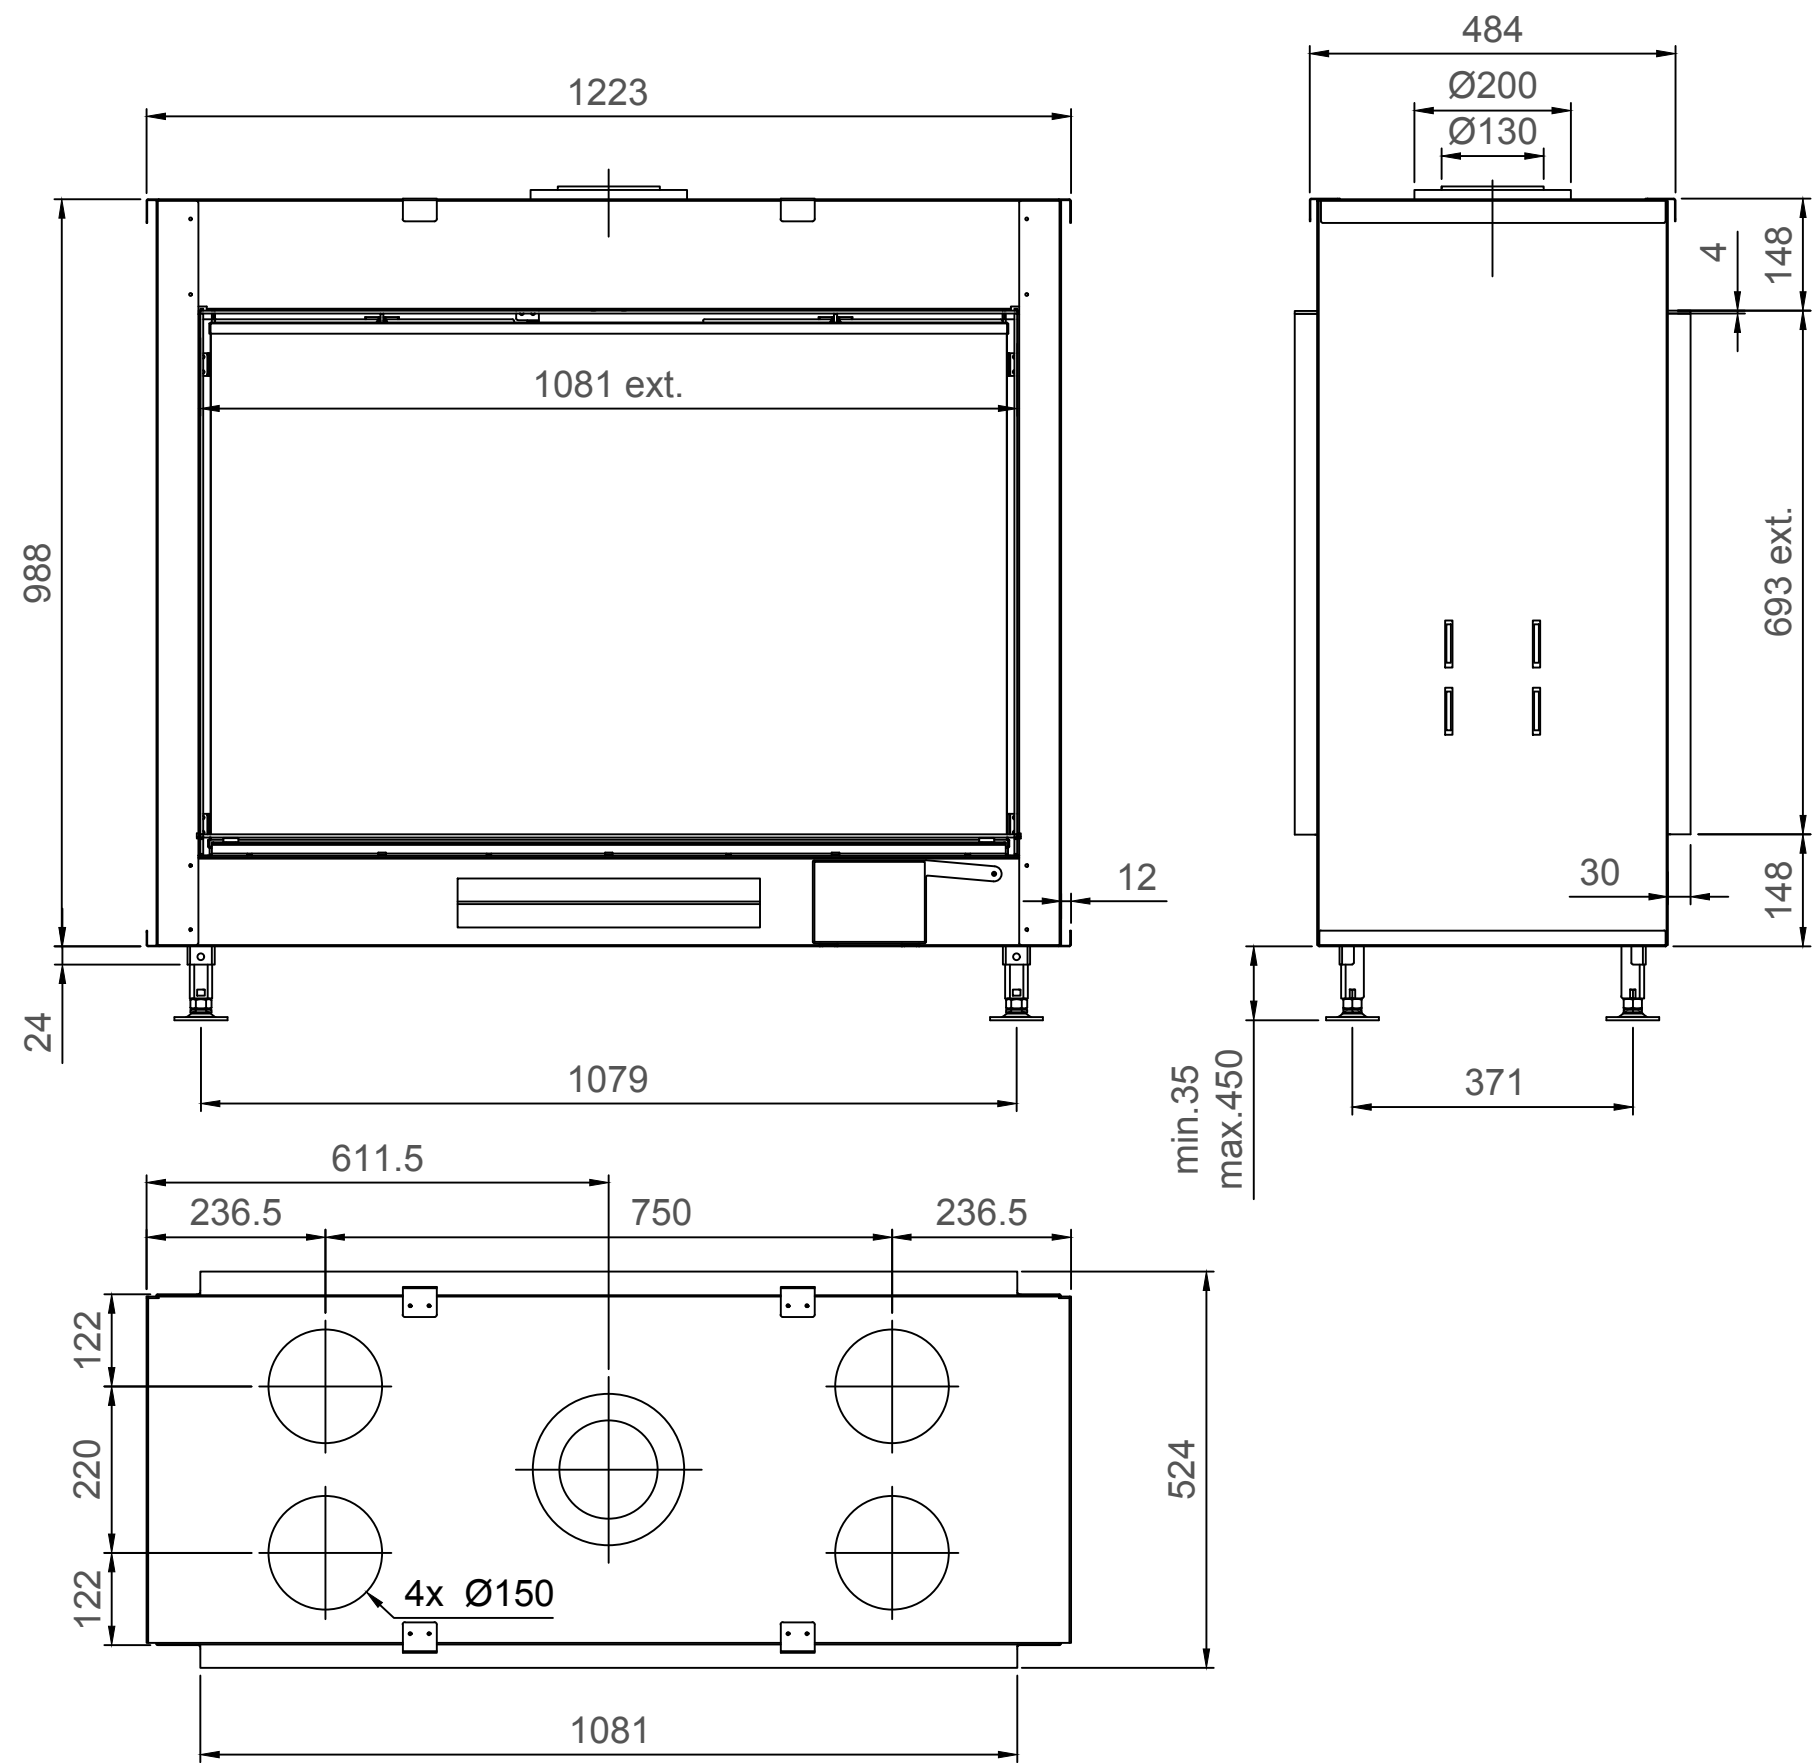

True Vision 1150DV - Type 1 - Coverframe

True Vision 1150DV - Type 2 - 30mm

True Vision 1150DV - Type 2 - 60mm

True Vision 1150DV - Type 2 - 90mm

True Vision 1150DV - Type 3 - 30mm

True Vision 1150DV - Type 3 - 60mm

True Vision 1150DV - Type 3 - 90mm

True Vision 1150DV - Type 4 - 30mm

True Vision 1150DV - Diamond - TV - Type 4 - 60mm

True Vision 1150DV - Type 4 - 90mm