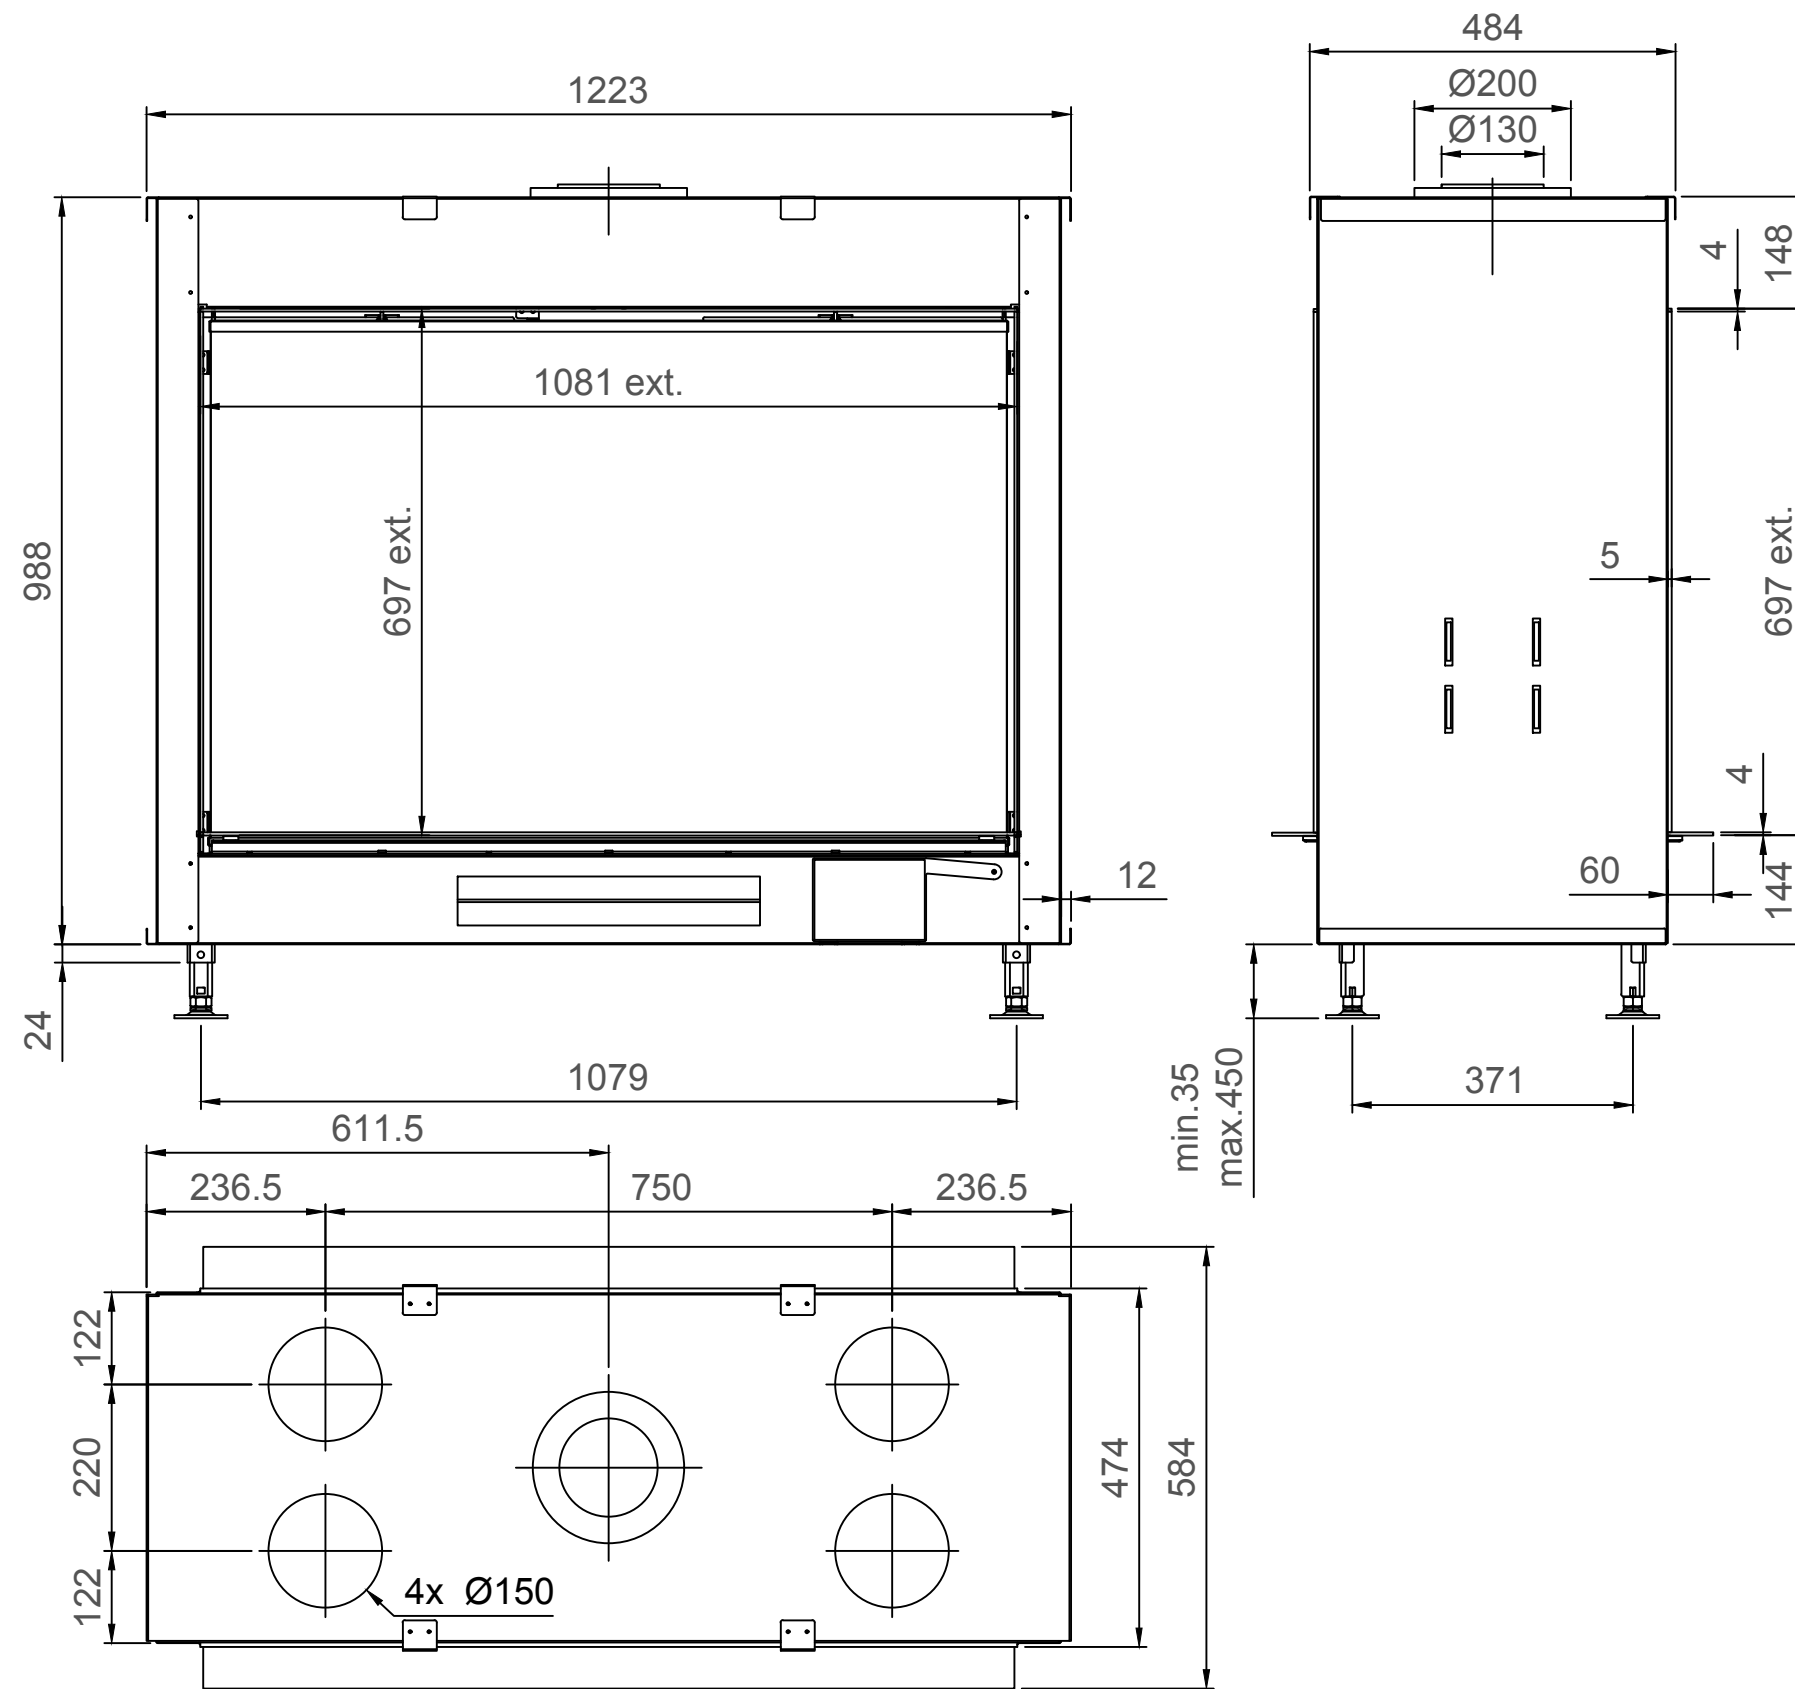

True Vision 1150DV - Type 1 - Coverframe

True Vision 1150DV - Type 2 - 30mm

True Vision 1150DV - Type 2 - 60mm

True Vision 1150DV - Type 2 - 90mm

True Vision 1150DV - Type 3 - 30mm

True Vision 1150DV - Type 3 - 60mm

True Vision 1150DV - Type 3 - 90mm

True Vision 1150DV - Type 4 - 30mm

True Vision 1150DV - Diamond - TV - Type 4 - 60mm

True Vision 1150DV - Type 4 - 90mm