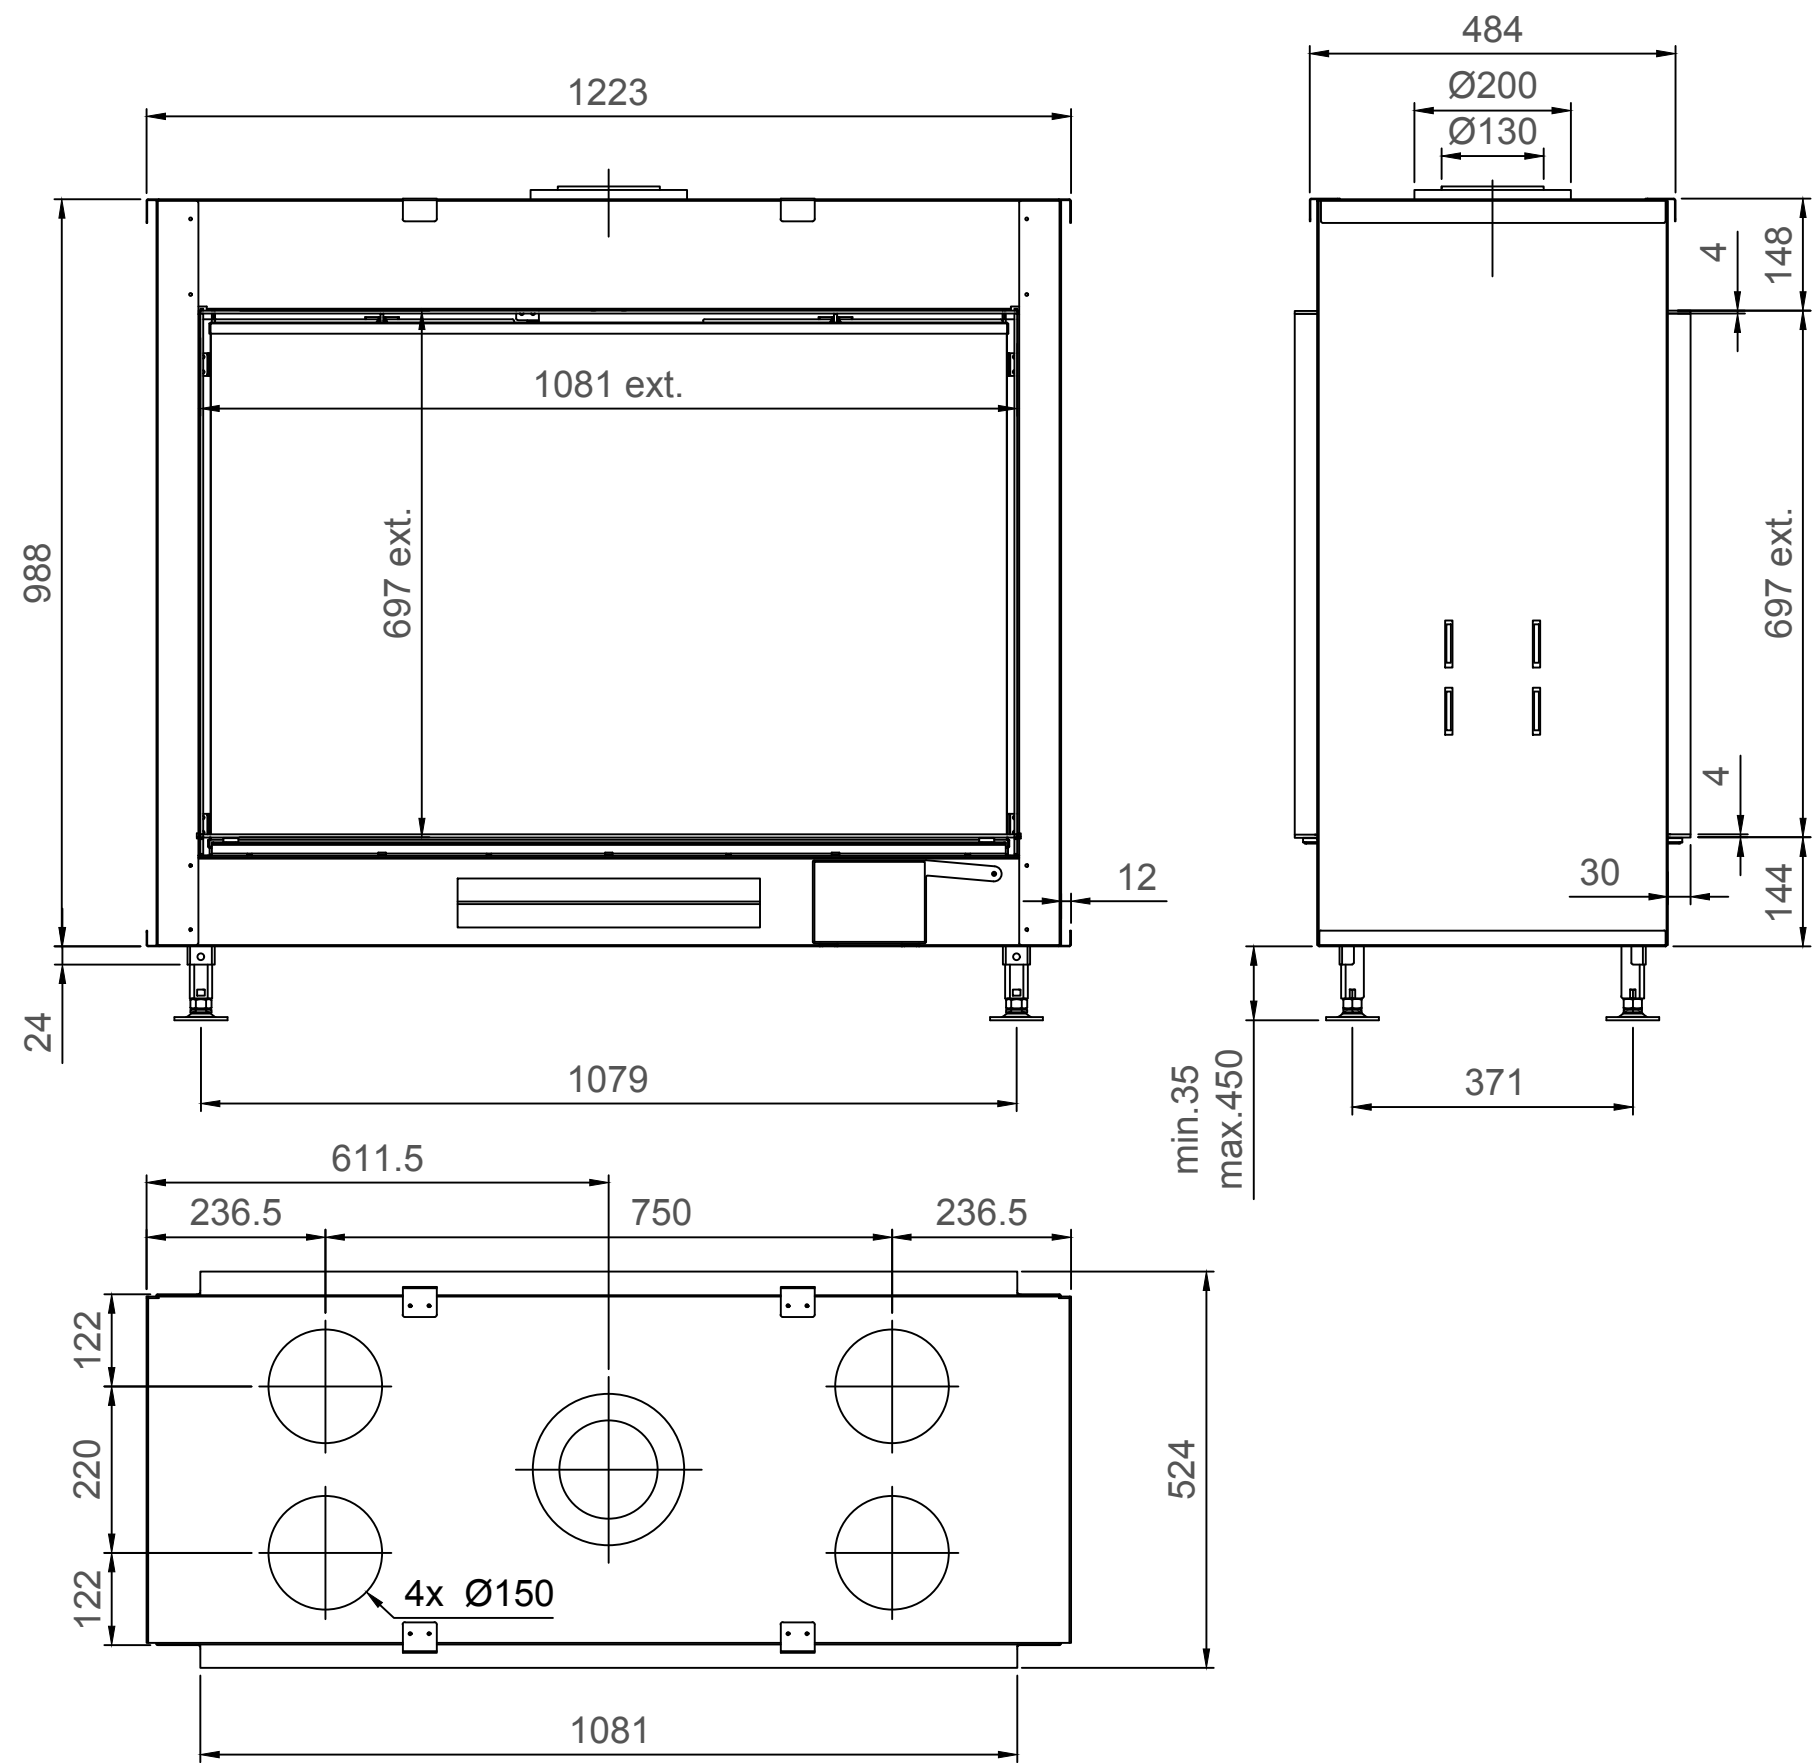

True Vision 1150DV - Type 1 - Coverframe

True Vision 1150DV - Type 2 - 30mm

True Vision 1150DV - Type 2 - 60mm

True Vision 1150DV - Type 2 - 90mm

True Vision 1150DV - Type 3 - 30mm

True Vision 1150DV - Type 3 - 60mm

True Vision 1150DV - Type 3 - 90mm

True Vision 1150DV - Type 4 - 30mm

True Vision 1150DV - Diamond - TV - Type 4 - 60mm

True Vision 1150DV - Type 4 - 90mm