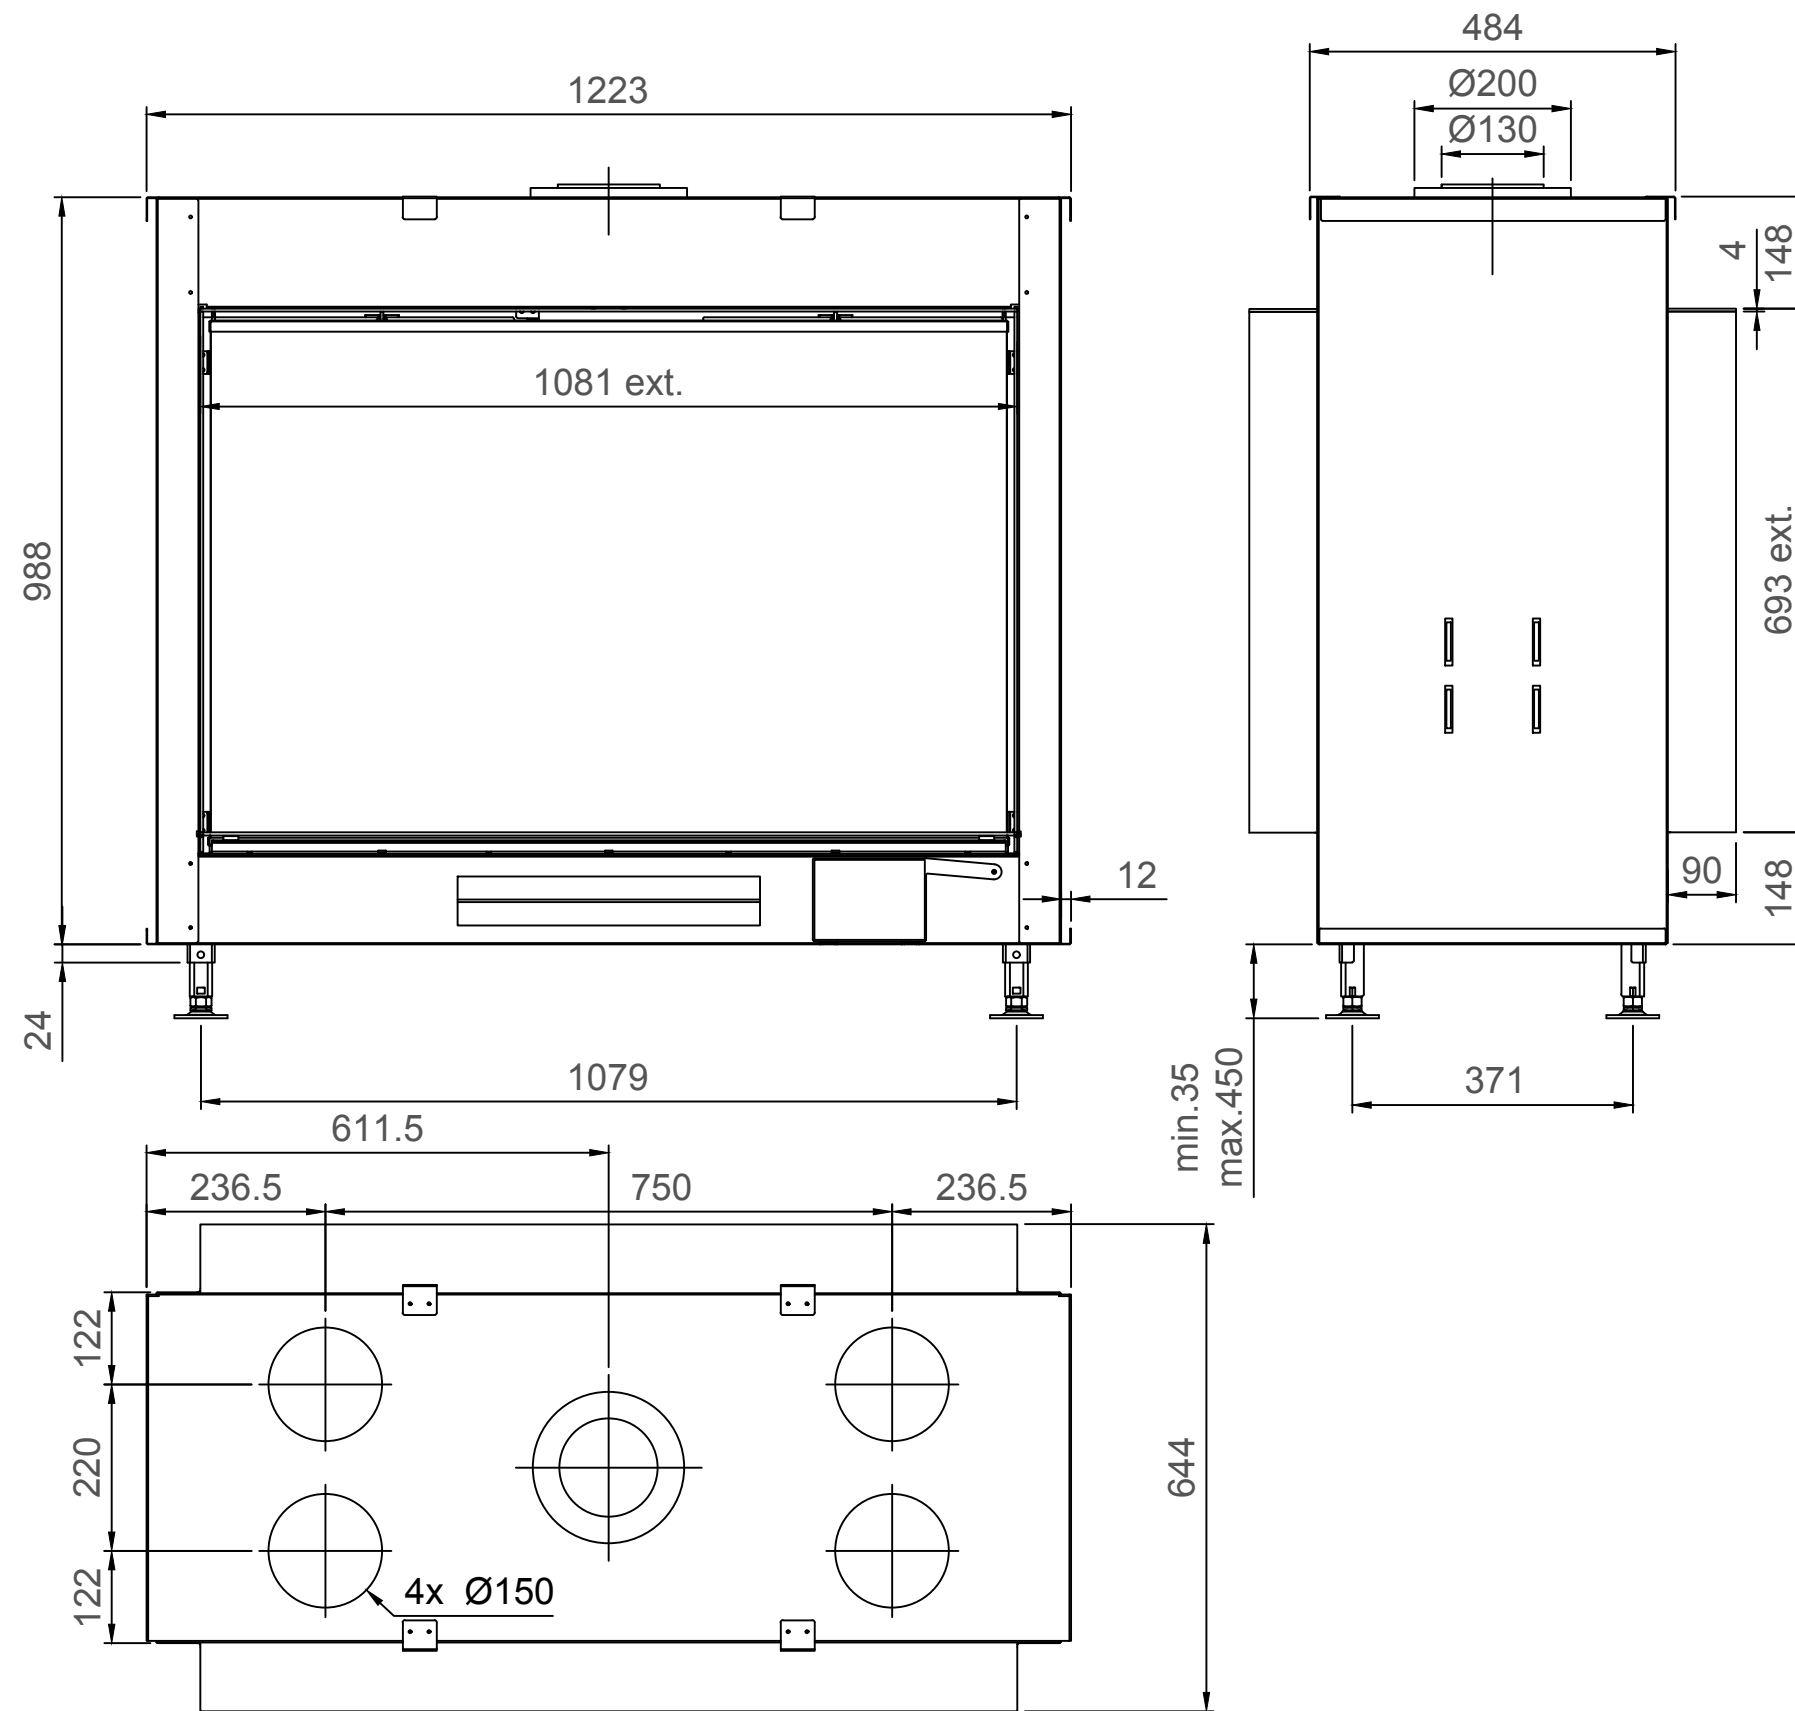

True Vision 1150DV - Type 1 - Coverframe

True Vision 1150DV - Type 2 - 30mm

True Vision 1150DV - Type 2 - 60mm

True Vision 1150DV - Type 2 - 90mm

True Vision 1150DV - Type 3 - 30mm

True Vision 1150DV - Type 3 - 60mm

True Vision 1150DV - Type 3 - 90mm

True Vision 1150DV - Type 4 - 30mm

True Vision 1150DV - Diamond - TV - Type 4 - 60mm

True Vision 1150DV - Type 4 - 90mm